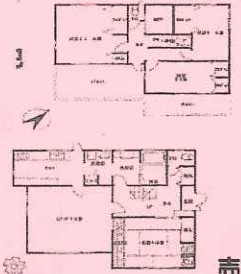

中古 1850 万円 セキスイハイム施工の大型住宅

所在地：土浦市小岩田東 2-15-7
 交通：土浦駅まで 3.1 km
 土地：328.22 m²
 建物：159.33 m²
 構造：軽量鉄骨造セメント瓦葺 2 階建
 設備：公営上下水道・都市ガス
 建ぺい率：50%・容積率 100%
 地目：宅地
 引渡：即引渡し可（現況渡し）
 平成3年3月築の北東×西の角地
 敷地広々99坪・駐車場2台

売主